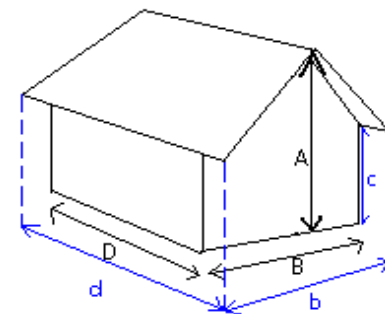

## Abri de jardin

Abri emboîté 398 x 298 cm Ep 34 mm

Garantie 2 ans contre tout vice de fabrication. (cf Notice)

Reference: 3220

Abri emboîté 398 x 298 cm Ep 34 mm.

Porte menuisère double 150 x 172 cm avec vitrage 6 carreaux en plexi 2 mm. Gencod: 3598740032209

Fermeture avec serrure à clé.

Fenêtre en façade fixe (83x69cm) avec vitrage 6 carreaux en plexi.

Toiture traditionnelle en voliges de 16 mm, revêtement en feutre bitumé.

### Dimensions

Toit: Traditionnel  
Pente: 27% Surface à couvrir: 12,40m<sup>2</sup>

Superficie au sol extérieure:  
**3,98 x 2,98 m soit 11,86 m<sup>2</sup>**  
Superficie au sol intérieure:  
**3,73 x 2,73 m soit 10,18 m<sup>2</sup>**  
Superficie hors tout:  
**4,06 x 3,02 m soit 12,26 m<sup>2</sup>**

A : 2,39 m  
B : 3,98 m  
D : 2,98 m  
c : 1,81 m  
d : 3,02 m  
b : 4,06 m