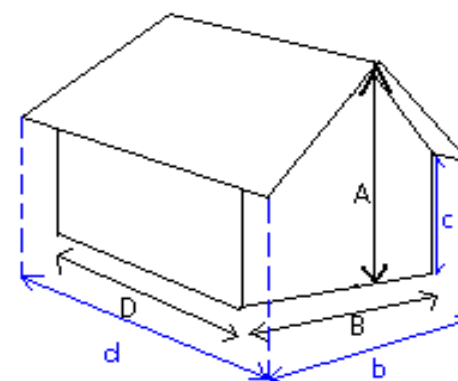

Référence: 2299

Gencod: 7290103123482

Toiture laissant passer la lumière.

Grille d'aération avant / arrière

Dimensions

Superficie au sol extérieure:
185 x 153 cm soit 2,83 m²

Superficie au sol intérieure:
170 x 148 cm soit 2,52 m²

A : 2,17 m
B : 1,85 m
D : 1,53 m

Les + produit

- Aucun Entretien
- facile à monter: 100% des pièces marquées.
- Polycarbonate = Résistance accrue aux chocs aux UV
- 10 ans de Garantie

Conditionnement

Dimensions Colis:

colis: 113cm x 195cm x 11cm

Nombre de Colis: 1
Quantité/container: 264
Cdt/palette: