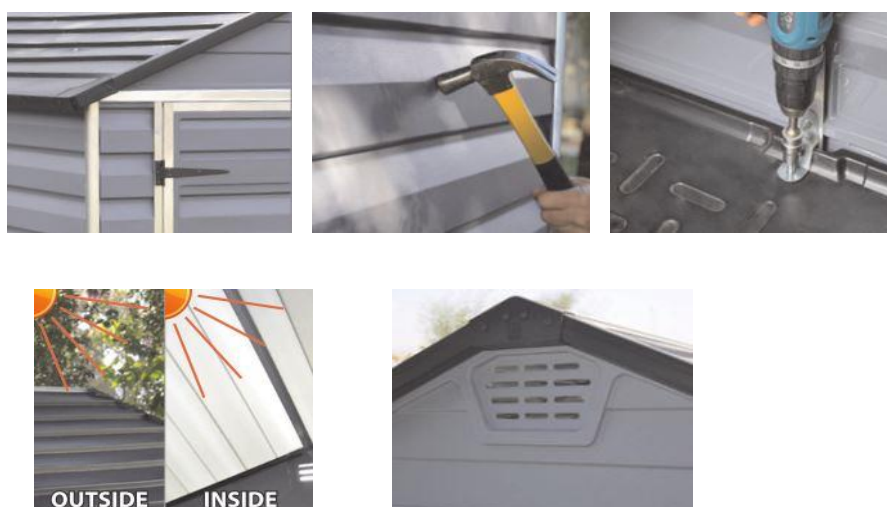

CLEVY

Abri polycarbonate

Abri 185 x 153 cm H 217 cm

Garantie 10 ans

6X5 PALRAM

Abri en polycarbonate sur structure Aluminium
185 x 153 cm H 217 cm
fourni avec plancher
Porte 127 x 171 cm
coloris: gris anthracite

Référence: 2299

Gencod: 7290103123482

Toiture laissant passer la lumière.

Grille d'aération avant / arrière

Dimensions

Superficie au sol extérieure:
185 x 153 cm soit 2,83 m²

Superficie au sol intérieure:
170 x 148 cm soit 2,52 m²

A : 2,17 m
B : 1,85 m
D : 1,53 m

Les + produit

- Aucun Entretien
- facile à monter: 100% des pièces marquées.
- Polycarbonate = Résistance accrue aux chocs aux UV
- 10 ans de Garantie

Conditionnement

Dimensions Colis: