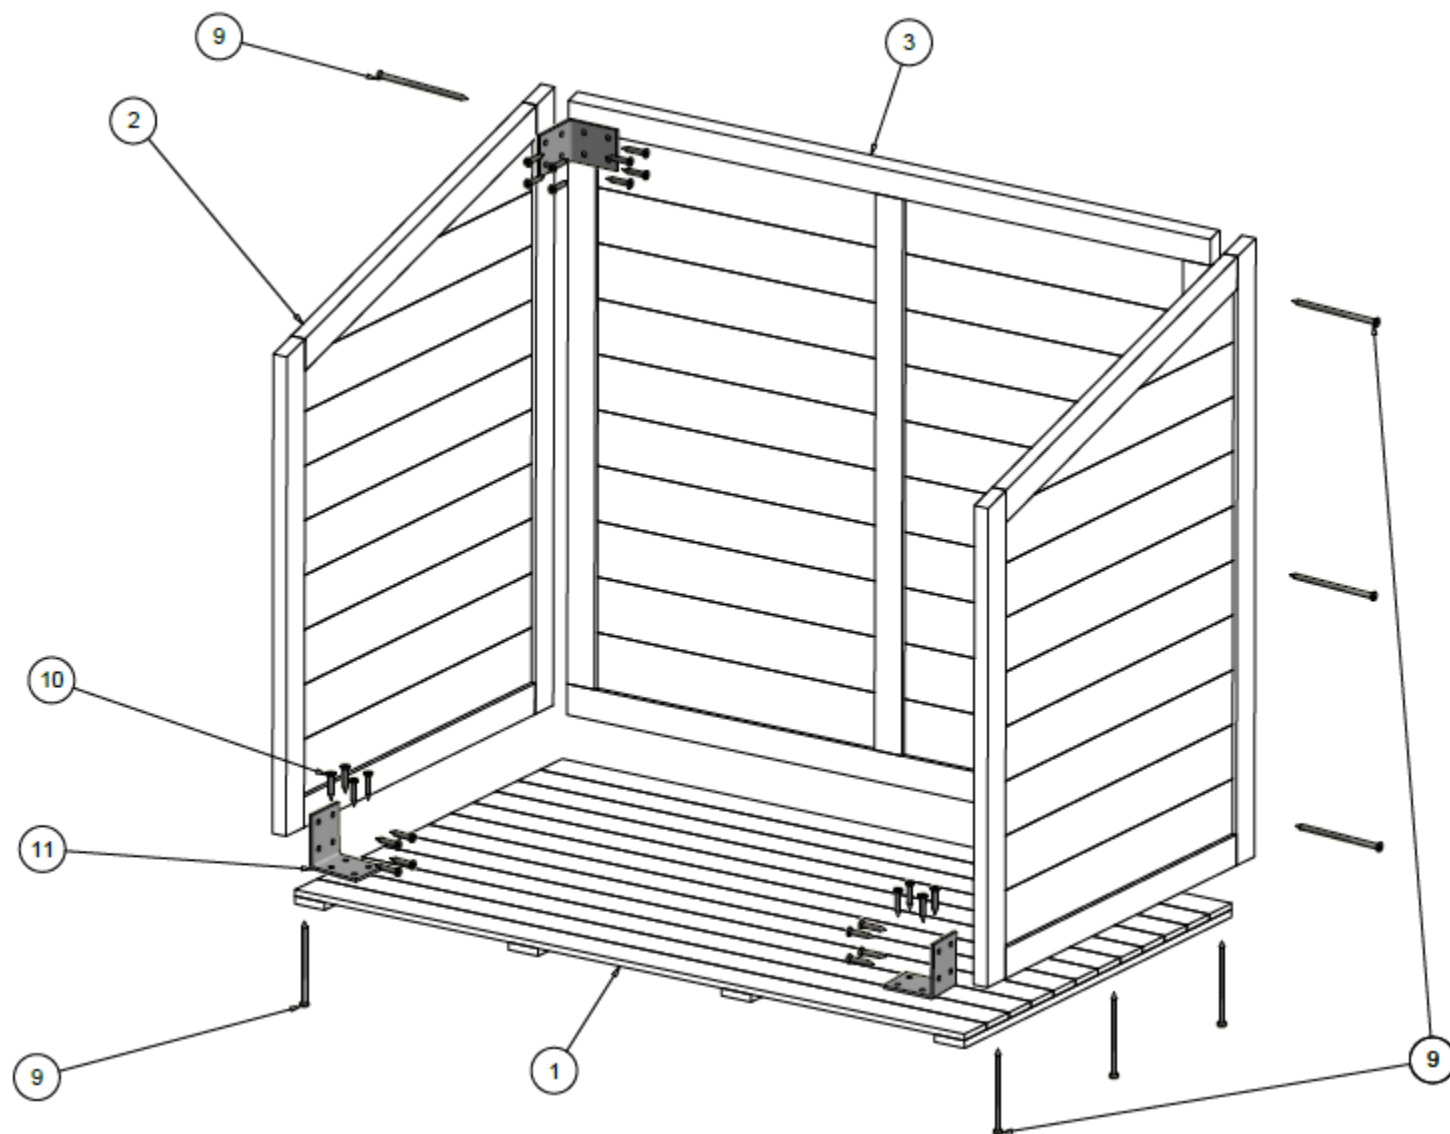

COFFRE TROCADERO - 703544

Instructions de montage

www.chalet-jardin.fr

VIT-703544-TROCADERO-5328

p. 2/7

ETAPE 1 : ASSEMBLAGE PLANCHER / COTES / ARRIERE

VIT-703544-TROCADERO-5328

p. 3/7

ETAPE 2 : MISE EN PLACE PORTES / BARRE DE RENFORCEMENT / BARRE SOUTIEN COUVERCLE

ETAPE 3 : MISE EN COUVERCLE / LOQUET

VIT-703544-TROCADERO-5328

p. 5/7

ETAPE 4 : MISE EN PLAQUES METALLIQUES/ BUTEE PORTES

LISTE DES PIECES

REPERE	DESIGNATION	DIMENSIONS (MM)	NOMBRE DE PIECES
1	Panneau Plancher	1490 x 895 x 27	1
2	Panneaux Cotés	1200 x 895 x 30	2
3	Panneau Arrière	1410 x 1200 x 30	1
4	Barre de renforcement	1410 x 60 x 30	1
5	Portes	900 x 700 x 30	2
6	Couvercle	1540 x 1000 x 45	1
7	Barres soutien couvercle	820x35x20	2
15	Butée Porte	195 x 35 x 15	1

QUINCAILLERIE

REPERE	DESIGNATION	NOMBRE DE PIECES
8	Loquet	1
9	Vis 4 x 50 mm	2
10	Vis 3 x 24 mm	120
11	Equerre 40 x 40 mm	6
12	Vis 4 x 60 mm	20
13	Plaque métallique 40 x 80 mm	6
14	Charnières 50 x 40 mm	7