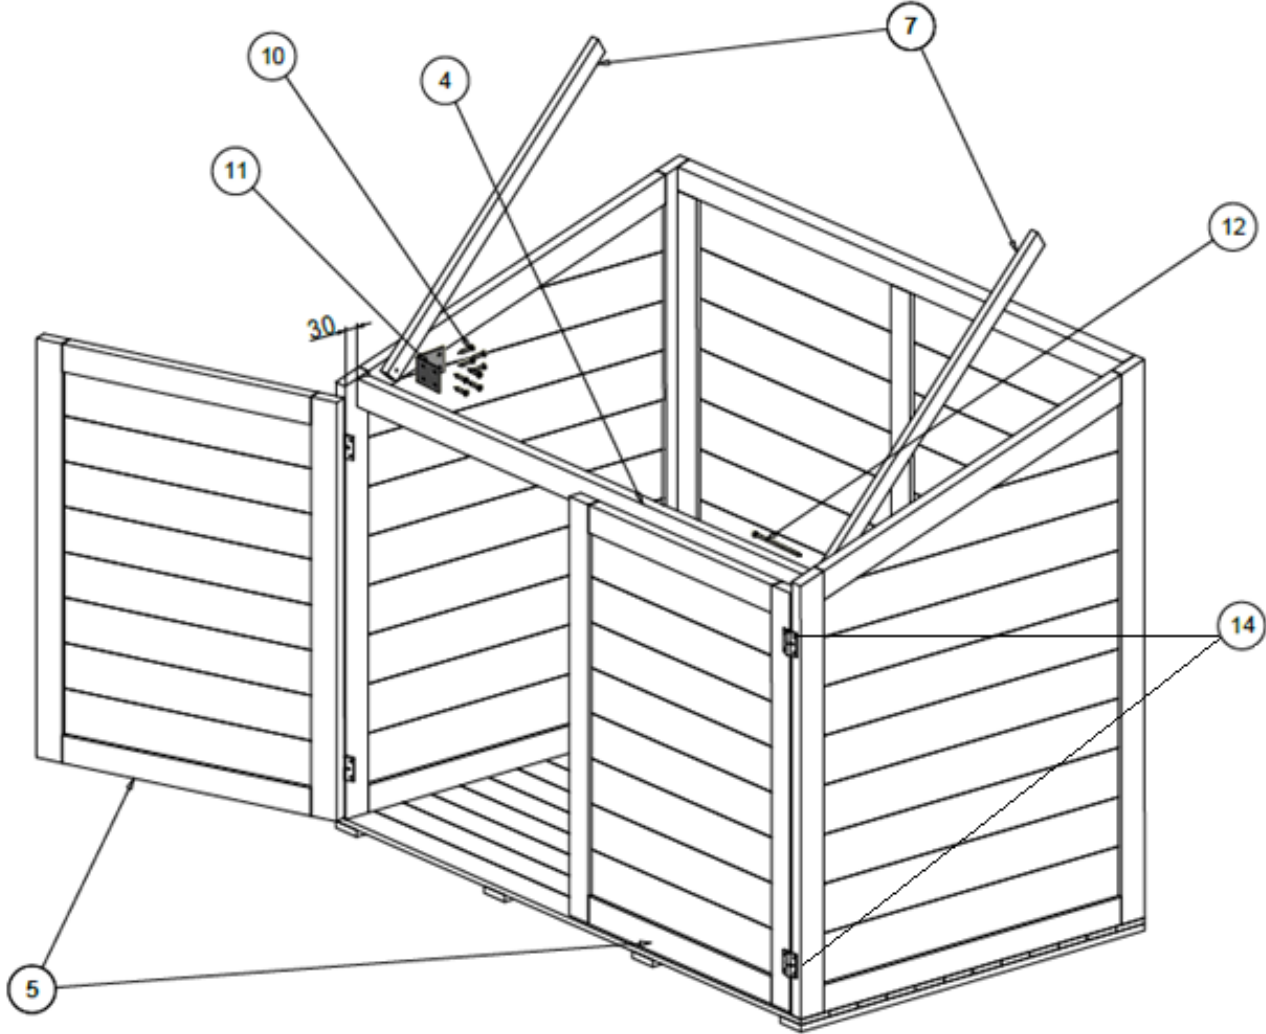

COFFRE TROCADERO - 703544

Instructions de montage

www.chalet-jardin.fr

VIT-703544-TROCADERO-5328

p. 2/7

ETAPE 1 : ASSEMBLAGE PLANCHER / COTES / ARRIERE

VIT-703544-TROCADERO-5328

p. 3/7

ETAPE 2 : MISE EN PLACE PORTES / BARRE DE RENFORCEMENT / BARRE SOUTIEN COUVERCLE

ETAPE 3 : MISE EN COUVERCLE / LOQUET

VIT-703544-TROCADERO-5328

p. 5/7

ETAPE 4 : MISE EN PLAQUES METALLIQUES/ BUTEE PORTES

LISTE DES PIECES

REPERE	DESIGNATION	DIMENSIONS (MM)	NOMBRE DE PIECES
1	Panneau Plancher	1490 x 895 x 27	1
2	Panneaux Cotés	1200 x 895 x 30	2
3	Panneau Arrière	1410 x 1200 x 30	1
4	Barre de renforcement	1410 x 60 x 30	1
5	Portes	900 x 700 x 30	2
6	Couvercle	1540 x 1000 x 45	1
7	Barres soutien couvercle	820x35x20	2
15	Butée Porte	195 x 35 x 15	1

QUINCAILLERIE

REPERE	DESIGNATION	NOMBRE DE PIECES
8	Loquet	1
9	Vis 4 x 50 mm	2
10	Vis 3 x 24 mm	120
11	Equerre 40 x 40 mm	6
12	Vis 4 x 60 mm	20
13	Plaque métallique 40 x 80 mm	6
14	Charnières 50 x 40 mm	7