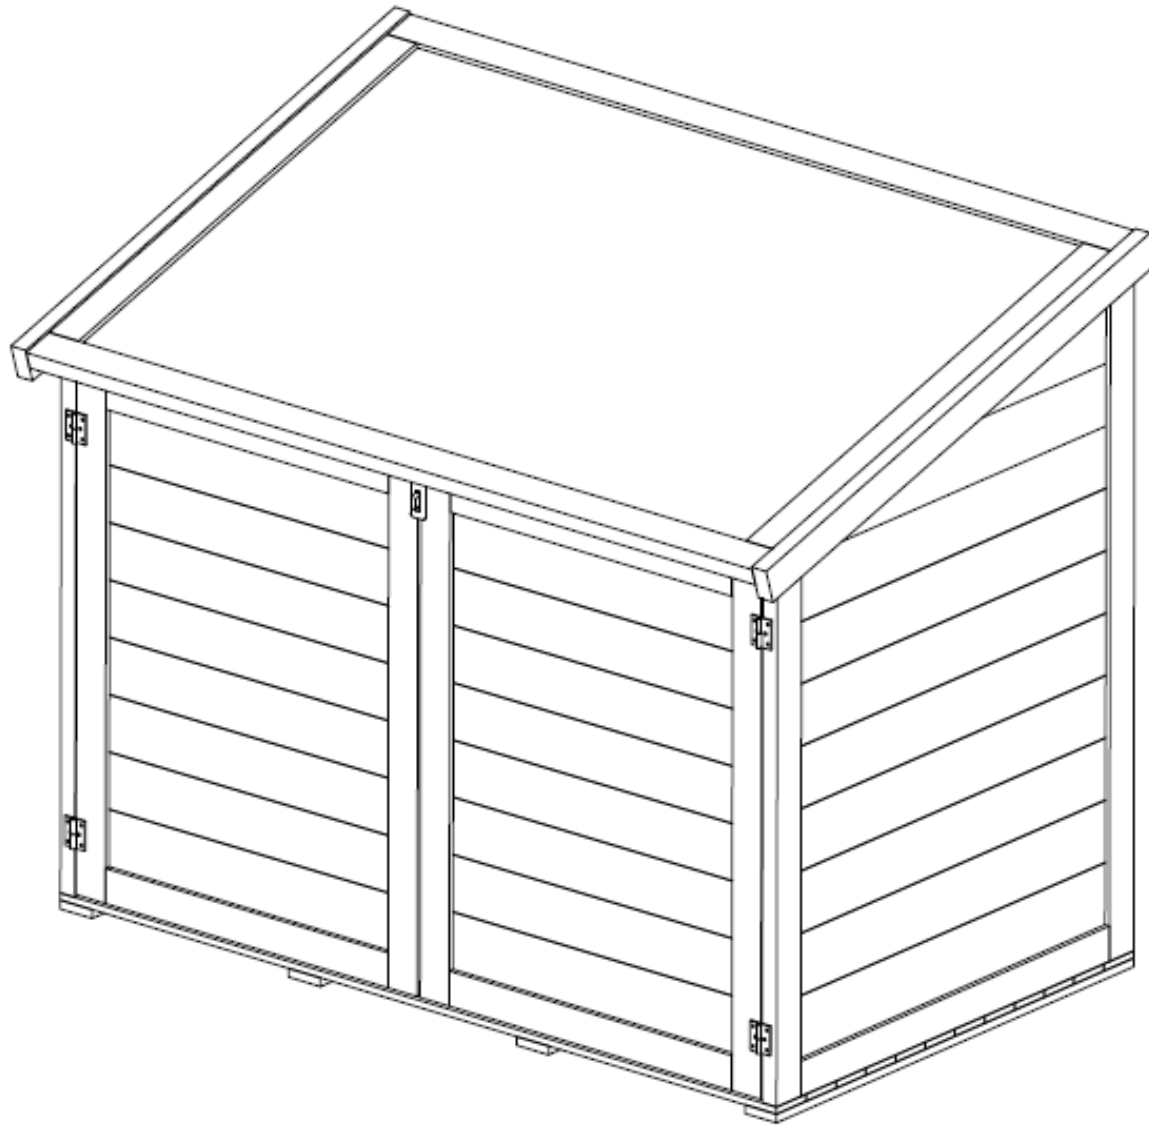

COFFRE TROCADERO - 703544

Instructions de montage

www.chalet-jardin.fr

VIT-703544-TROCADERO-5328

p. 2/7

ETAPE 1 : ASSEMBLAGE PLANCHER / COTES / ARRIERE

VIT-703544-TROCADERO-5328

p. 3/7

ETAPE 2 : MISE EN PLACE PORTES / BARRE DE RENFORCEMENT / BARRE SOUTIEN COUVERCLE

ETAPE 3 : MISE EN COUVERCLE / LOQUET

VIT-703544-TROCADERO-5328

p. 5/7

ETAPE 4 : MISE EN PLAQUES METALLIQUES/ BUTEE PORTES

LISTE DES PIECES

REPERE	DESIGNATION	DIMENSIONS (MM)	NOMBRE DE PIECES
1	Panneau Plancher	1490 x 895 x 27	1
2	Panneaux Cotés	1200 x 895 x 30	2
3	Panneau Arrière	1410 x 1200 x 30	1
4	Barre de renforcement	1410 x 60 x 30	1
5	Portes	900 x 700 x 30	2
6	Couvercle	1540 x 1000 x 45	1
7	Barres soutien couvercle	820x35x20	2
15	Butée Porte	195 x 35 x 15	1

QUINCAILLERIE

REPERE	DESIGNATION	NOMBRE DE PIECES
8	Loquet	1
9	Vis 4 x 50 mm	2
10	Vis 3 x 24 mm	120
11	Equerre 40 x 40 mm	6
12	Vis 4 x 60 mm	20
13	Plaque métallique 40 x 80 mm	6
14	Charnières 50 x 40 mm	7