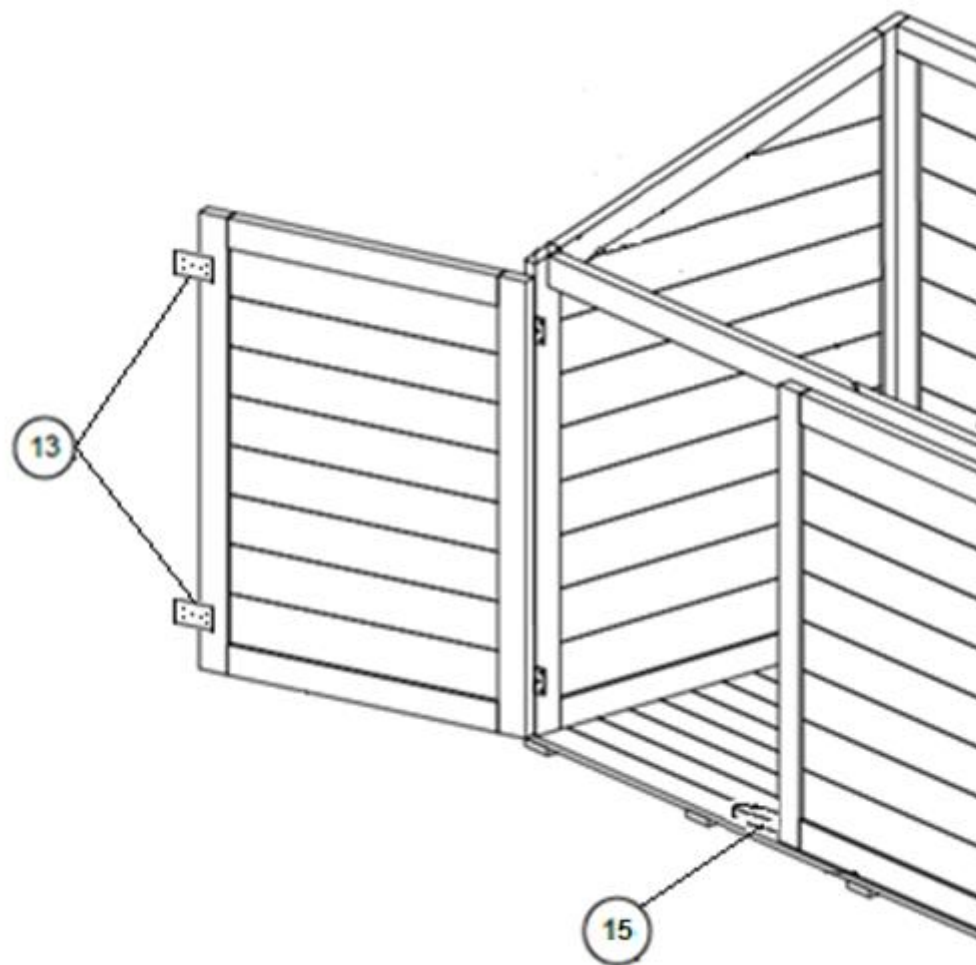

COFFRE TROCADERO - 703544

Instructions de montage

www.chalet-jardin.fr

VIT-703544-TROCADERO-5328

p. 2/7

ETAPE 1 : ASSEMBLAGE PLANCHER / COTES / ARRIERE

VIT-703544-TROCADERO-5328

p. 3/7

ETAPE 2 : MISE EN PLACE PORTES / BARRE DE RENFORCEMENT / BARRE SOUTIEN COUVERCLE

ETAPE 3 : MISE EN COUVERCLE / LOQUET

VIT-703544-TROCADERO-5328

p. 5/7

ETAPE 4 : MISE EN PLAQUES METALLIQUES/ BUTEE PORTES

LISTE DES PIECES

REPERE	DESIGNATION	DIMENSIONS (MM)	NOMBRE DE PIECES
1	Panneau Plancher	1490 x 895 x 27	1
2	Panneaux Cotés	1200 x 895 x 30	2
3	Panneau Arrière	1410 x 1200 x 30	1
4	Barre de renforcement	1410 x 60 x 30	1
5	Portes	900 x 700 x 30	2
6	Couvercle	1540 x 1000 x 45	1
7	Barres soutien couvercle	820x35x20	2
15	Butée Porte	195 x 35 x 15	1

QUINCAILLERIE

REPERE	DESIGNATION	NOMBRE DE PIECES
8	Loquet	1
9	Vis 4 x 50 mm	2
10	Vis 3 x 24 mm	120
11	Equerre 40 x 40 mm	6
12	Vis 4 x 60 mm	20
13	Plaque métallique 40 x 80 mm	6
14	Charnières 50 x 40 mm	7