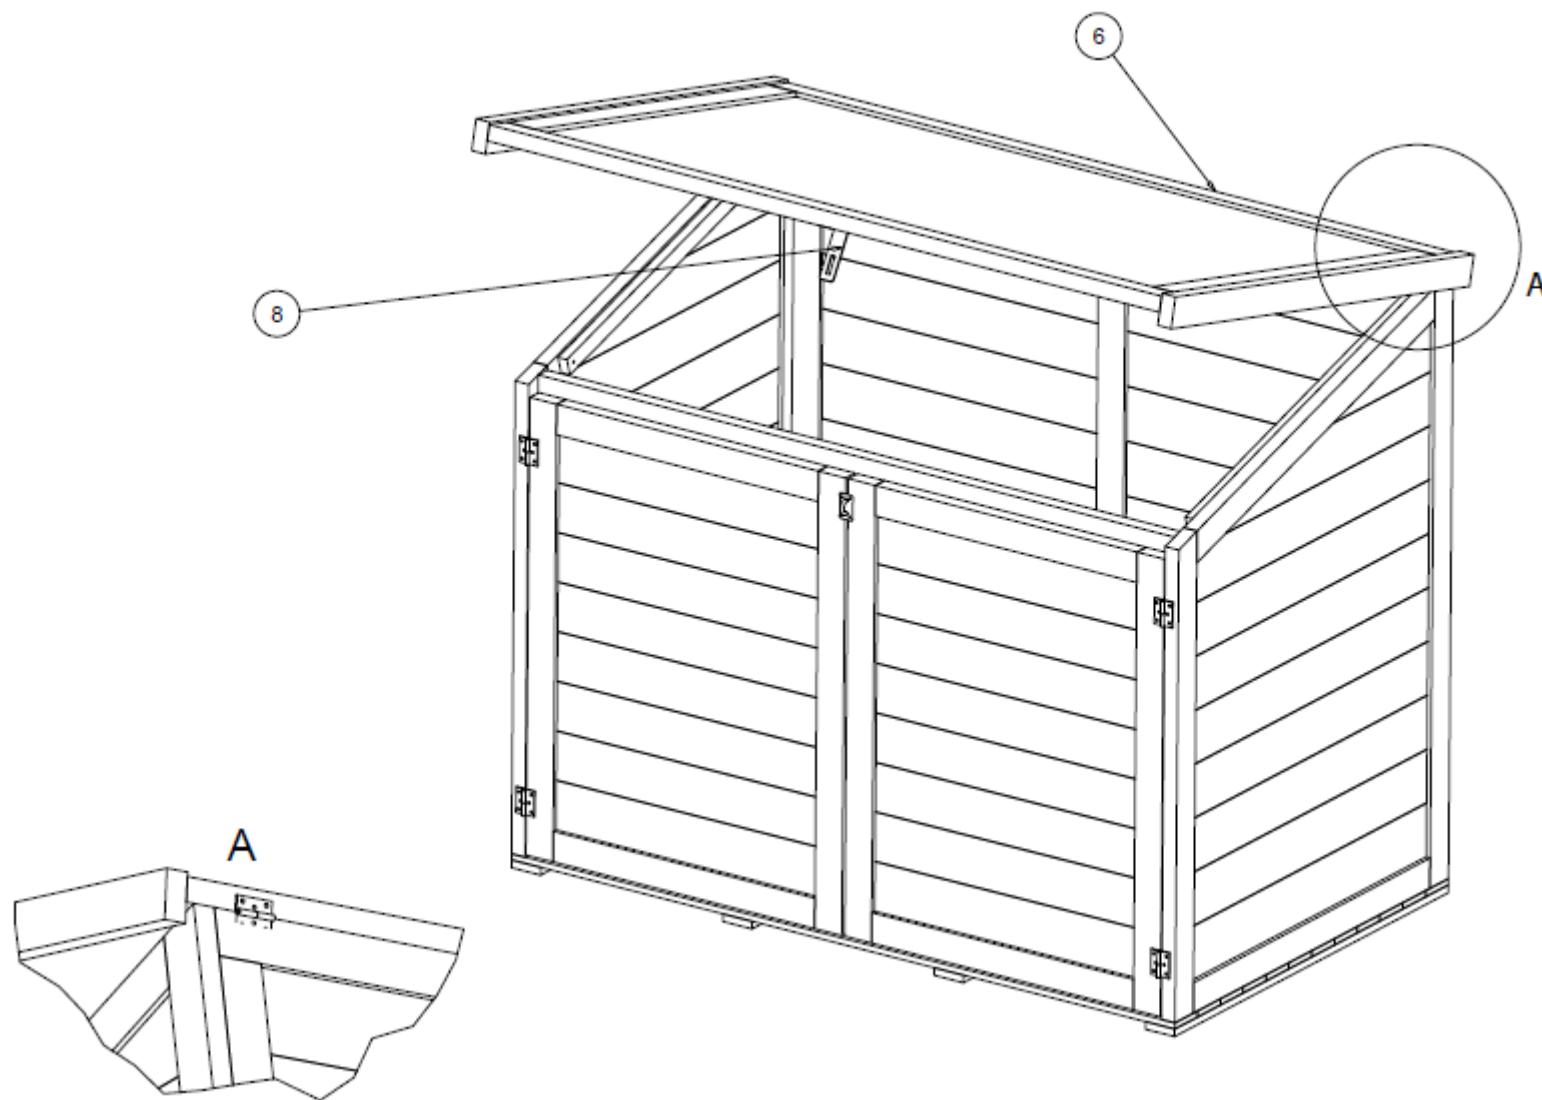

COFFRE TROCADERO - 703544

Instructions de montage

www.chalet-jardin.fr

VIT-703544-TROCADERO-5328

p. 2/7

ETAPE 1 : ASSEMBLAGE PLANCHER / COTES / ARRIERE

VIT-703544-TROCADERO-5328

p. 3/7

ETAPE 2 : MISE EN PLACE PORTES / BARRE DE RENFORCEMENT / BARRE SOUTIEN COUVERCLE

ETAPE 3 : MISE EN COUVERCLE / LOQUET

VIT-703544-TROCADERO-5328

p. 5/7

ETAPE 4 : MISE EN PLAQUES METALLIQUES/ BUTEE PORTES

LISTE DES PIECES

REPERE	DESIGNATION	DIMENSIONS (MM)	NOMBRE DE PIECES
1	Panneau Plancher	1490 x 895 x 27	1
2	Panneaux Cotés	1200 x 895 x 30	2
3	Panneau Arrière	1410 x 1200 x 30	1
4	Barre de renforcement	1410 x 60 x 30	1
5	Portes	900 x 700 x 30	2
6	Couvercle	1540 x 1000 x 45	1
7	Barres soutien couvercle	820x35x20	2
15	Butée Porte	195 x 35 x 15	1

QUINCAILLERIE

REPERE	DESIGNATION	NOMBRE DE PIECES
8	Loquet	1
9	Vis 4 x 50 mm	2
10	Vis 3 x 24 mm	120
11	Equerre 40 x 40 mm	6
12	Vis 4 x 60 mm	20
13	Plaque métallique 40 x 80 mm	6
14	Charnières 50 x 40 mm	7