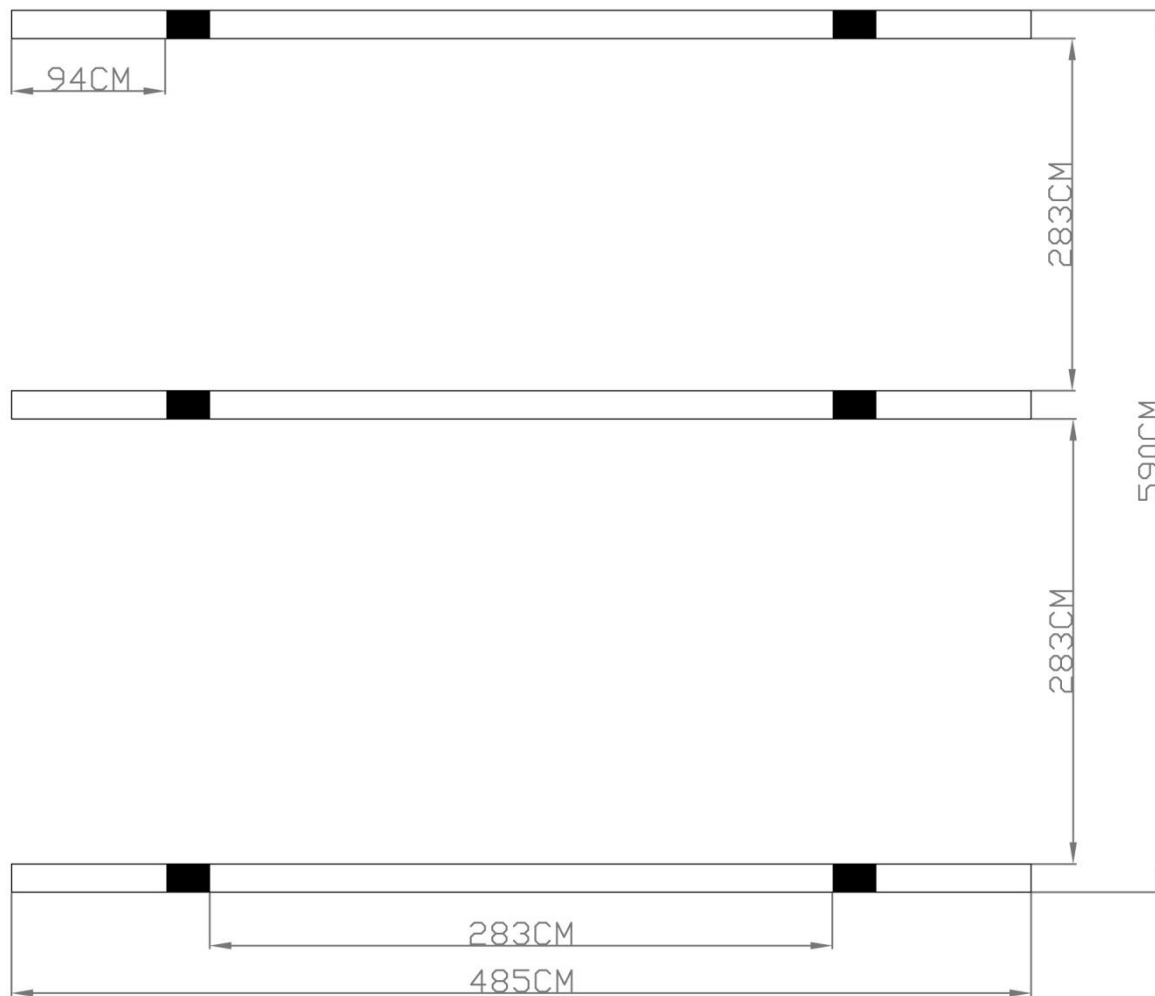

Plan de Soubassement

CARPORT ALUMINIUM TOIT ½ CERCLE

Modèle CAR 6048 ALRP

Plan de soubassement

Maj :1500603RR

Distribué par : Foresta – 58005 Nevers