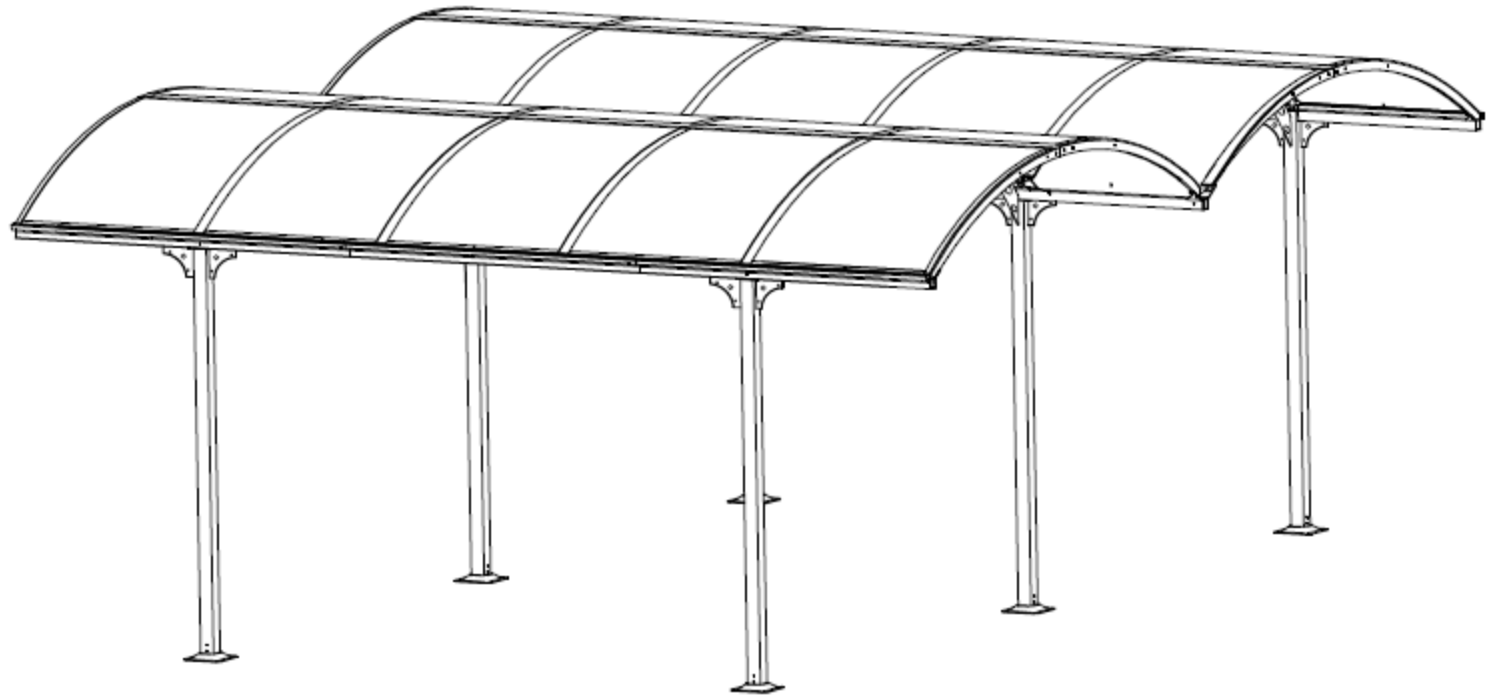

Plan de Soubassement

CARPORT ALUMINIUM TOIT ½ CERCLE

Modèle CAR 6048 ALRP

Plan de soubassement

Maj :1500603RR

Distribué par : Foresta – 58005 Nevers