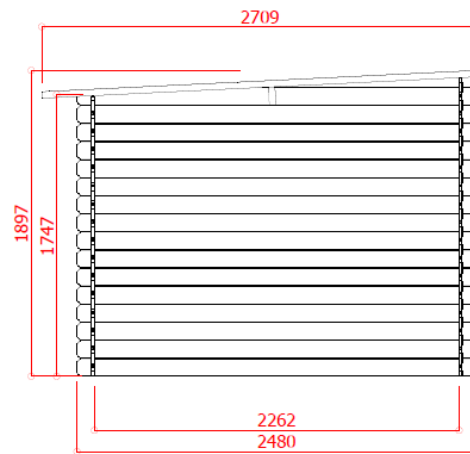

2480X2480mm

P87905

EAN: 5412025879052

P87905

STORAGE

EIGENSCHAPPEN - CARACTÉRISTIQUES - FEATURES - EIGENSCHAFTEN

15mm 19mm	+-290kg	2700 x 1150 x 350 mm	+-19,40m ²		+-50
4,67m ²	5,66m ²	6,78m ²	3° 6,57m ²		

OPTIES - OPTIONS - OPTIONS - OPTIONEN - DOPLNKY A PŘÍSLUŠENSTVÍ