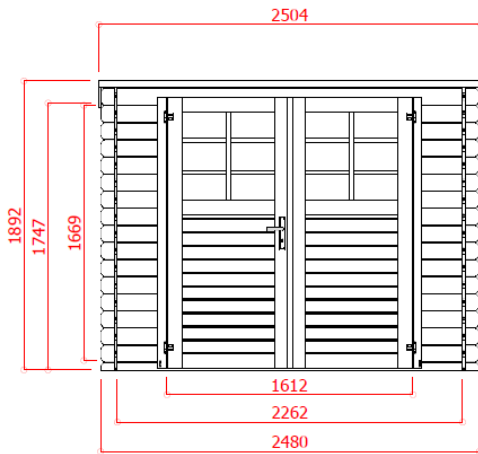

2480X2480mm

P87905

EAN: 5412025879052

P87905

STORAGE

EIGENSCHAPPEN - CARACTÉRISTIQUES - FEATURES - EIGENSCHAFTEN

15mm 19mm	+-290kg	2700 x 1150 x 350 mm	+-19,40m ²		+-50
4,67m ²	5,66m ²	6,78m ²	3° 6,57m ²		

OPTIES - OPTIONS - OPTIONS - OPTIONEN - DOPLNKY A PŘÍSLUŠENSTVÍ