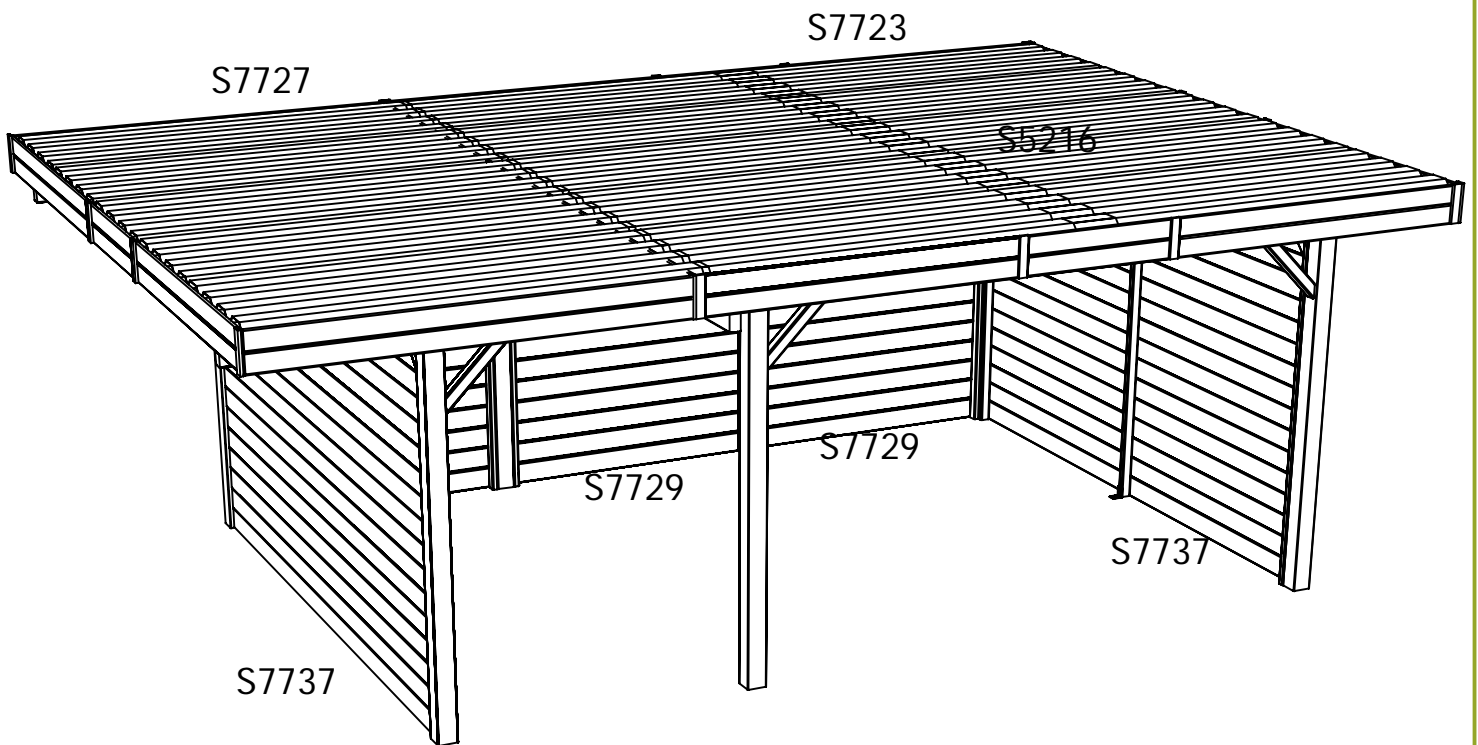

# S7757

	Ref.	Bruto	L	Index	#
	A	RW120x120-CTC-IF6-1	2400	6	
	B	RW070x145-4R4-000-1	5000	2	
	C	RW070x145-4R4-000-1	5000	11	
	D	RW070x070-4R4-ANG-1	600	14	
	H	RW016x120-4R8-000-1	2000	8	
	H2	RW016x120-4R8-000-1	3000	8	
	M	RW016x060-2R8-000-1	240	15	
	S697			2	
		4,0 X 45 (32x)			
		5,0 X 70 (16x)			
		5,0 X 60 (40x)			
		3,5 X 35 (24x)			
	S6742			6	
		70 X 70 X 3 (4x)			
		verbindingsplaat (1x)			