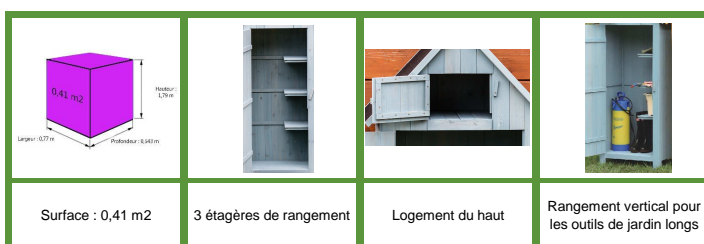

Armoire cabine de rangement lasurée équipée de 3 étagères

0,41 m² / coffre de rangement haut

REFERENCE :

ARM 0805

GENCOD LDD

3760161078566

Photo non contractuelle

Surface : 0,41 m²

3 étagères de rangement

Logement du haut

Rangement vertical pour les outils de jardin longs

DESCRIPTIF

Cabane de jardin pratique et décorative
Idéale pour le rangement de vos outils de jardin
Grande capacité de stockage
 Equipée de tablettes de rangement pour les petits objets
 Peinture résistante à l'eau
 Toit équipé d'une protection bitumée
 Colorée pour s'intégrer dans tous types de jardin
 Finition haut de gamme
 Simple à monter
 Résistante à la chaleur et aux intempéries

LES + PRODUIT

- Très belle finition en couleur bleue lasurée
- Facile à monter et à entretenir
- Toit bi-pente couvert de papier bitumé
- Multiplicité d'utilisations et de rangement
- Labellisé FSC®

CARACTERISTIQUES

Dimensions de l'emballage (cm)	178,50 x 65 x 13
Poids (kg)	Brut 27 / net 25
Garantie	2 ans

ESTHETIQUE

Bleu

EQUIPE DE

3 étagères de rangement sur le côté
 Rangement vertical pour les outils de jardin longs
 Rangement sous le toit
 Loquet de fermeture en bois